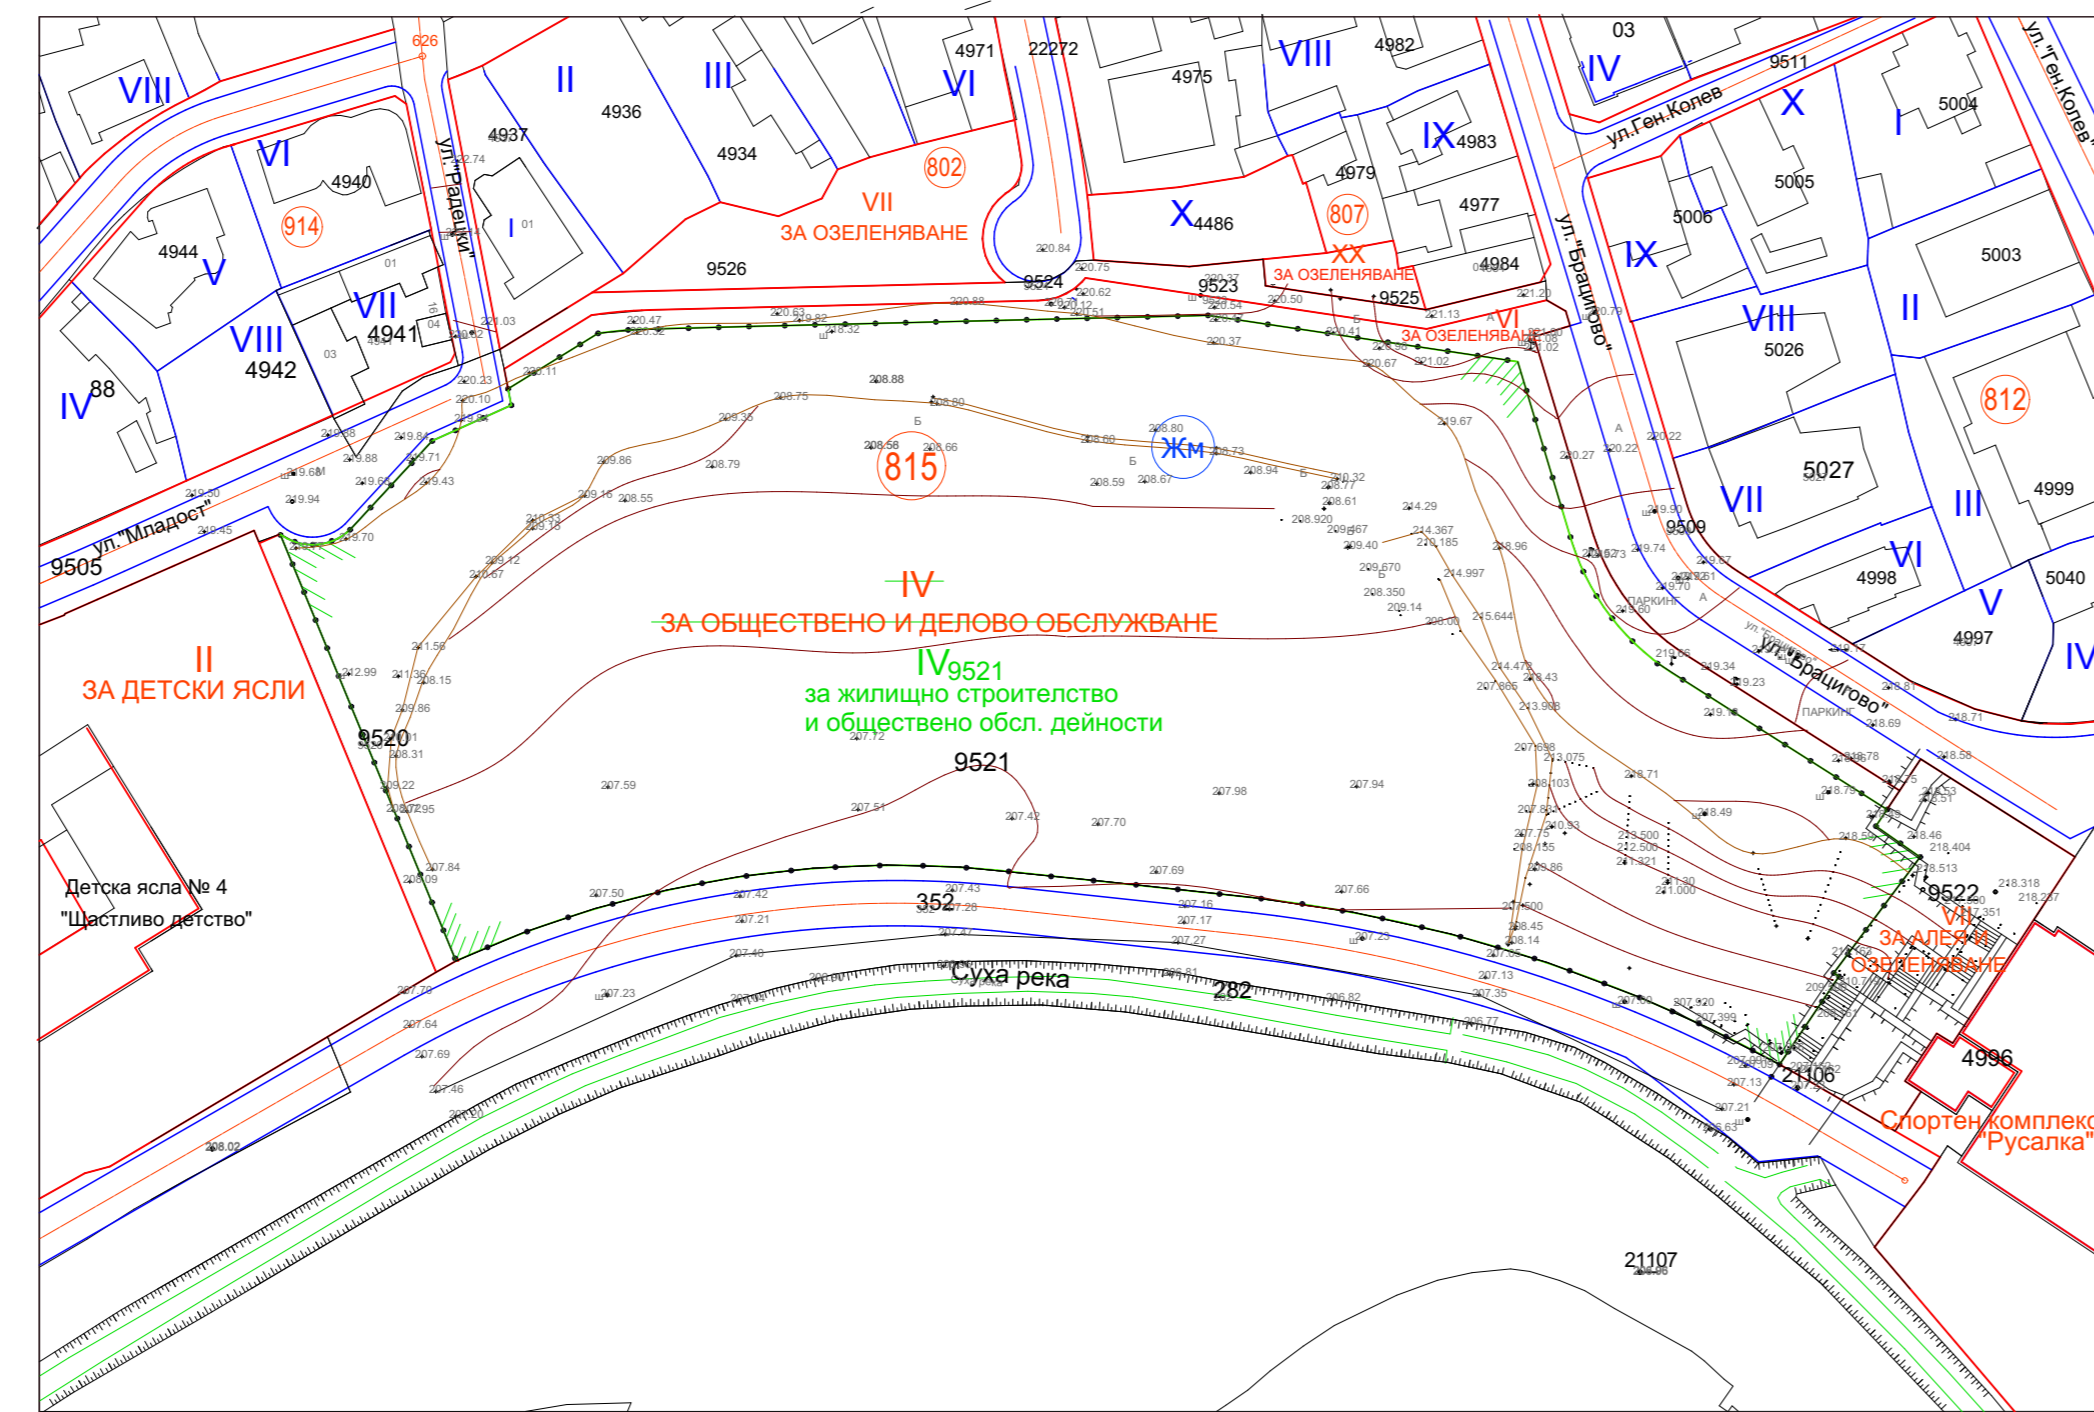

ИЗВАДКА за УПИ IV кв. 815 ,
 част от плана на ЦГЧ гр. Добрич
 (ПИ 72624.626.9521)

Изменение на ПУП - ПР
 част от плана на ЦГЧ гр. Добрич

ПУП - ПР
 част от плана на ЦГЧ гр. Добрич

Изменение на ПУП - ПЗ
 част от плана на ЦГЧ гр. Добрич

Изменение на ПУП - ПРЗ
 за УПИ IV9521, за жилищно строителство и обществено обл. дейности
 кв. 815 , част от плана на ЦГЧ гр. Добрич
 (ПИ 72624.626.9521)