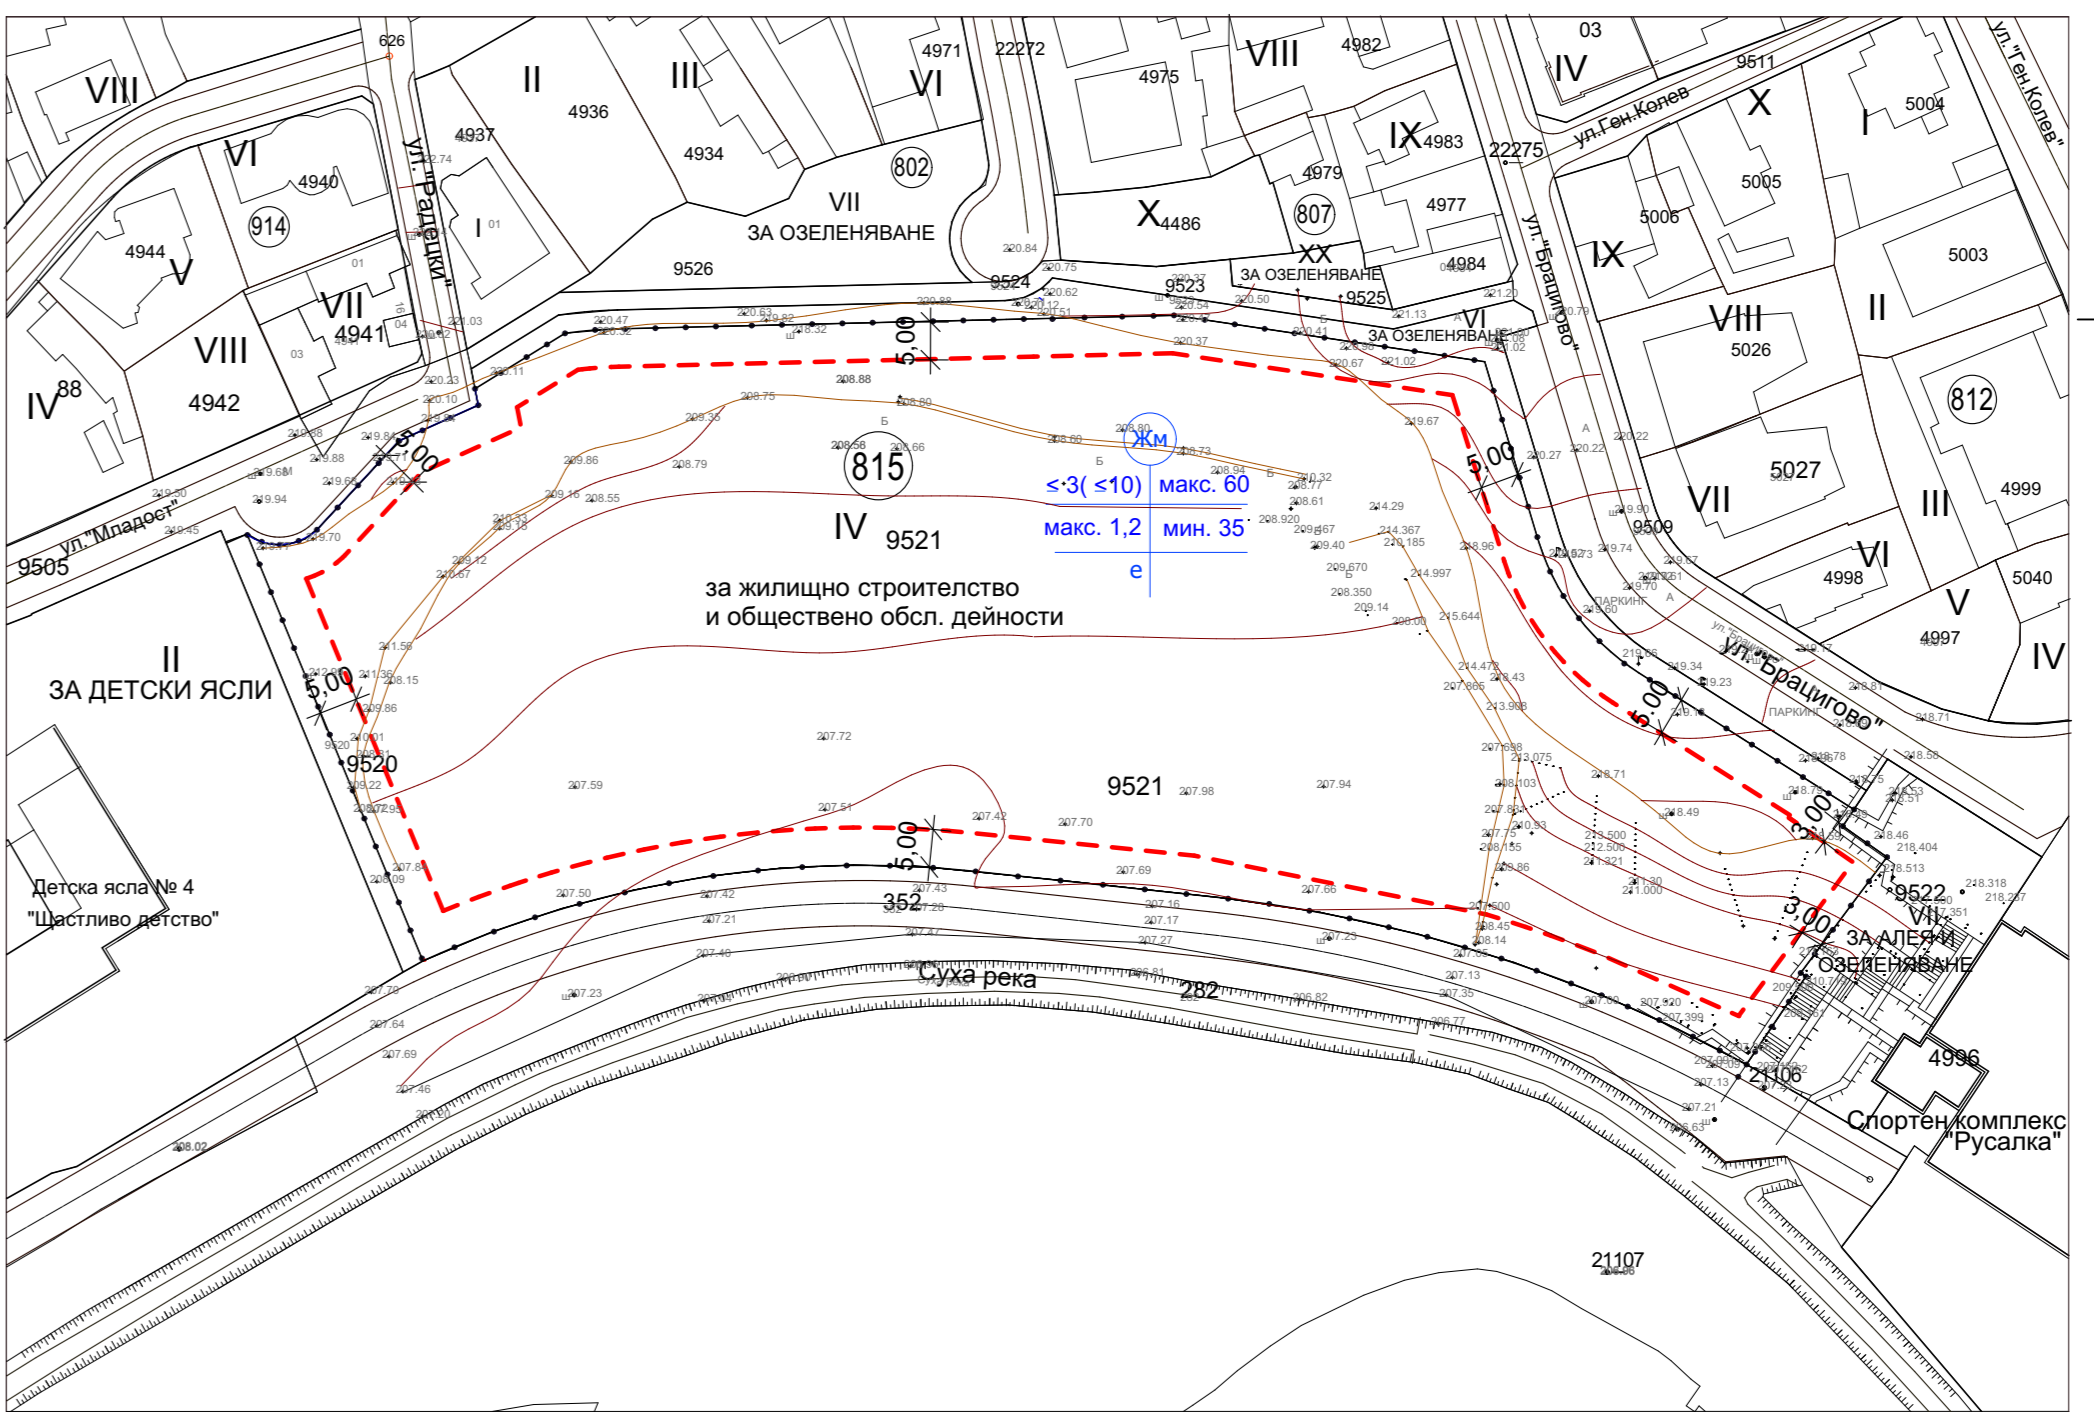

ИЗВАДКА за УПИ IV кв. 815 ,
 част от плана на ЦГЧ гр. Добрич
 (ПИ 72624.626.9521)

Изменение на ПУП - ПР
 част от плана на ЦГЧ гр. Добрич

ПУП - ПР
 част от плана на ЦГЧ гр. Добрич

Изменение на ПУП - ПЗ
 част от плана на ЦГЧ гр. Добрич

Изменение на ПУП - ПРЗ
 за УПИ IV9521, за жилищно строителство и обществено обл. дейности
 кв. 815 , част от плана на ЦГЧ гр. Добрич
 (ПИ 72624.626.9521)