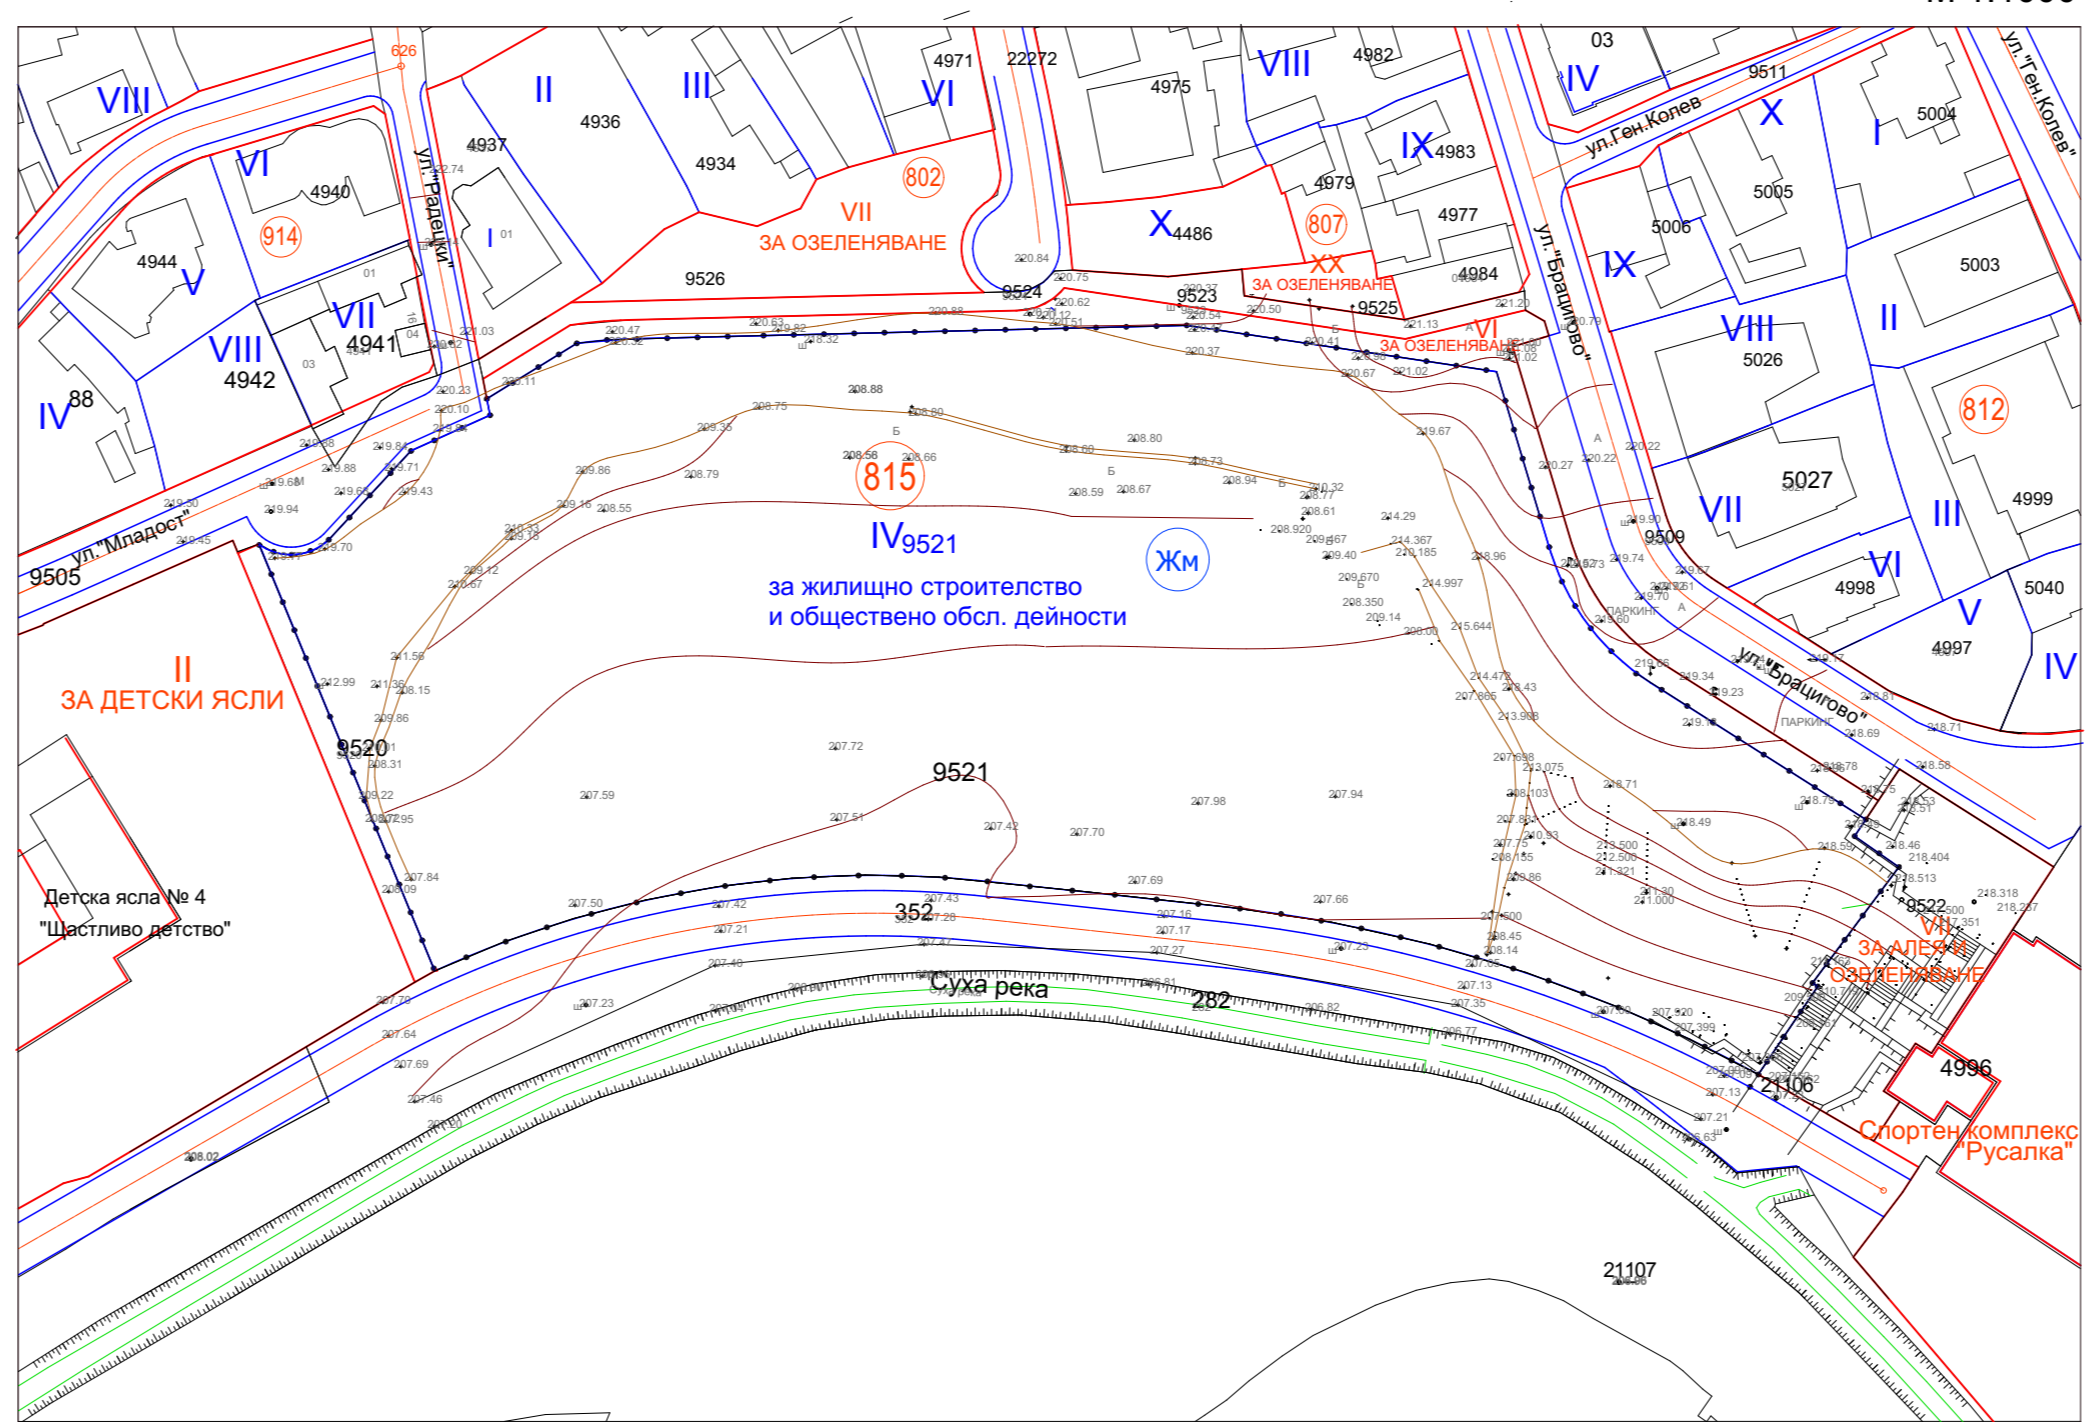

ИЗВАДКА за УПИ IV кв. 815 ,
 част от плана на ЦГЧ гр. Добрич
 (ПИ 72624.626.9521)

Изменение на ПУП - ПР
 част от плана на ЦГЧ гр. Добрич

ПУП - ПР
 част от плана на ЦГЧ гр. Добрич

Изменение на ПУП - ПЗ
 част от плана на ЦГЧ гр. Добрич

Изменение на ПУП - ПРЗ
 за УПИ IV9521, за жилищно строителство и обществено обл. дейности
 кв. 815 , част от плана на ЦГЧ гр. Добрич
 (ПИ 72624.626.9521)