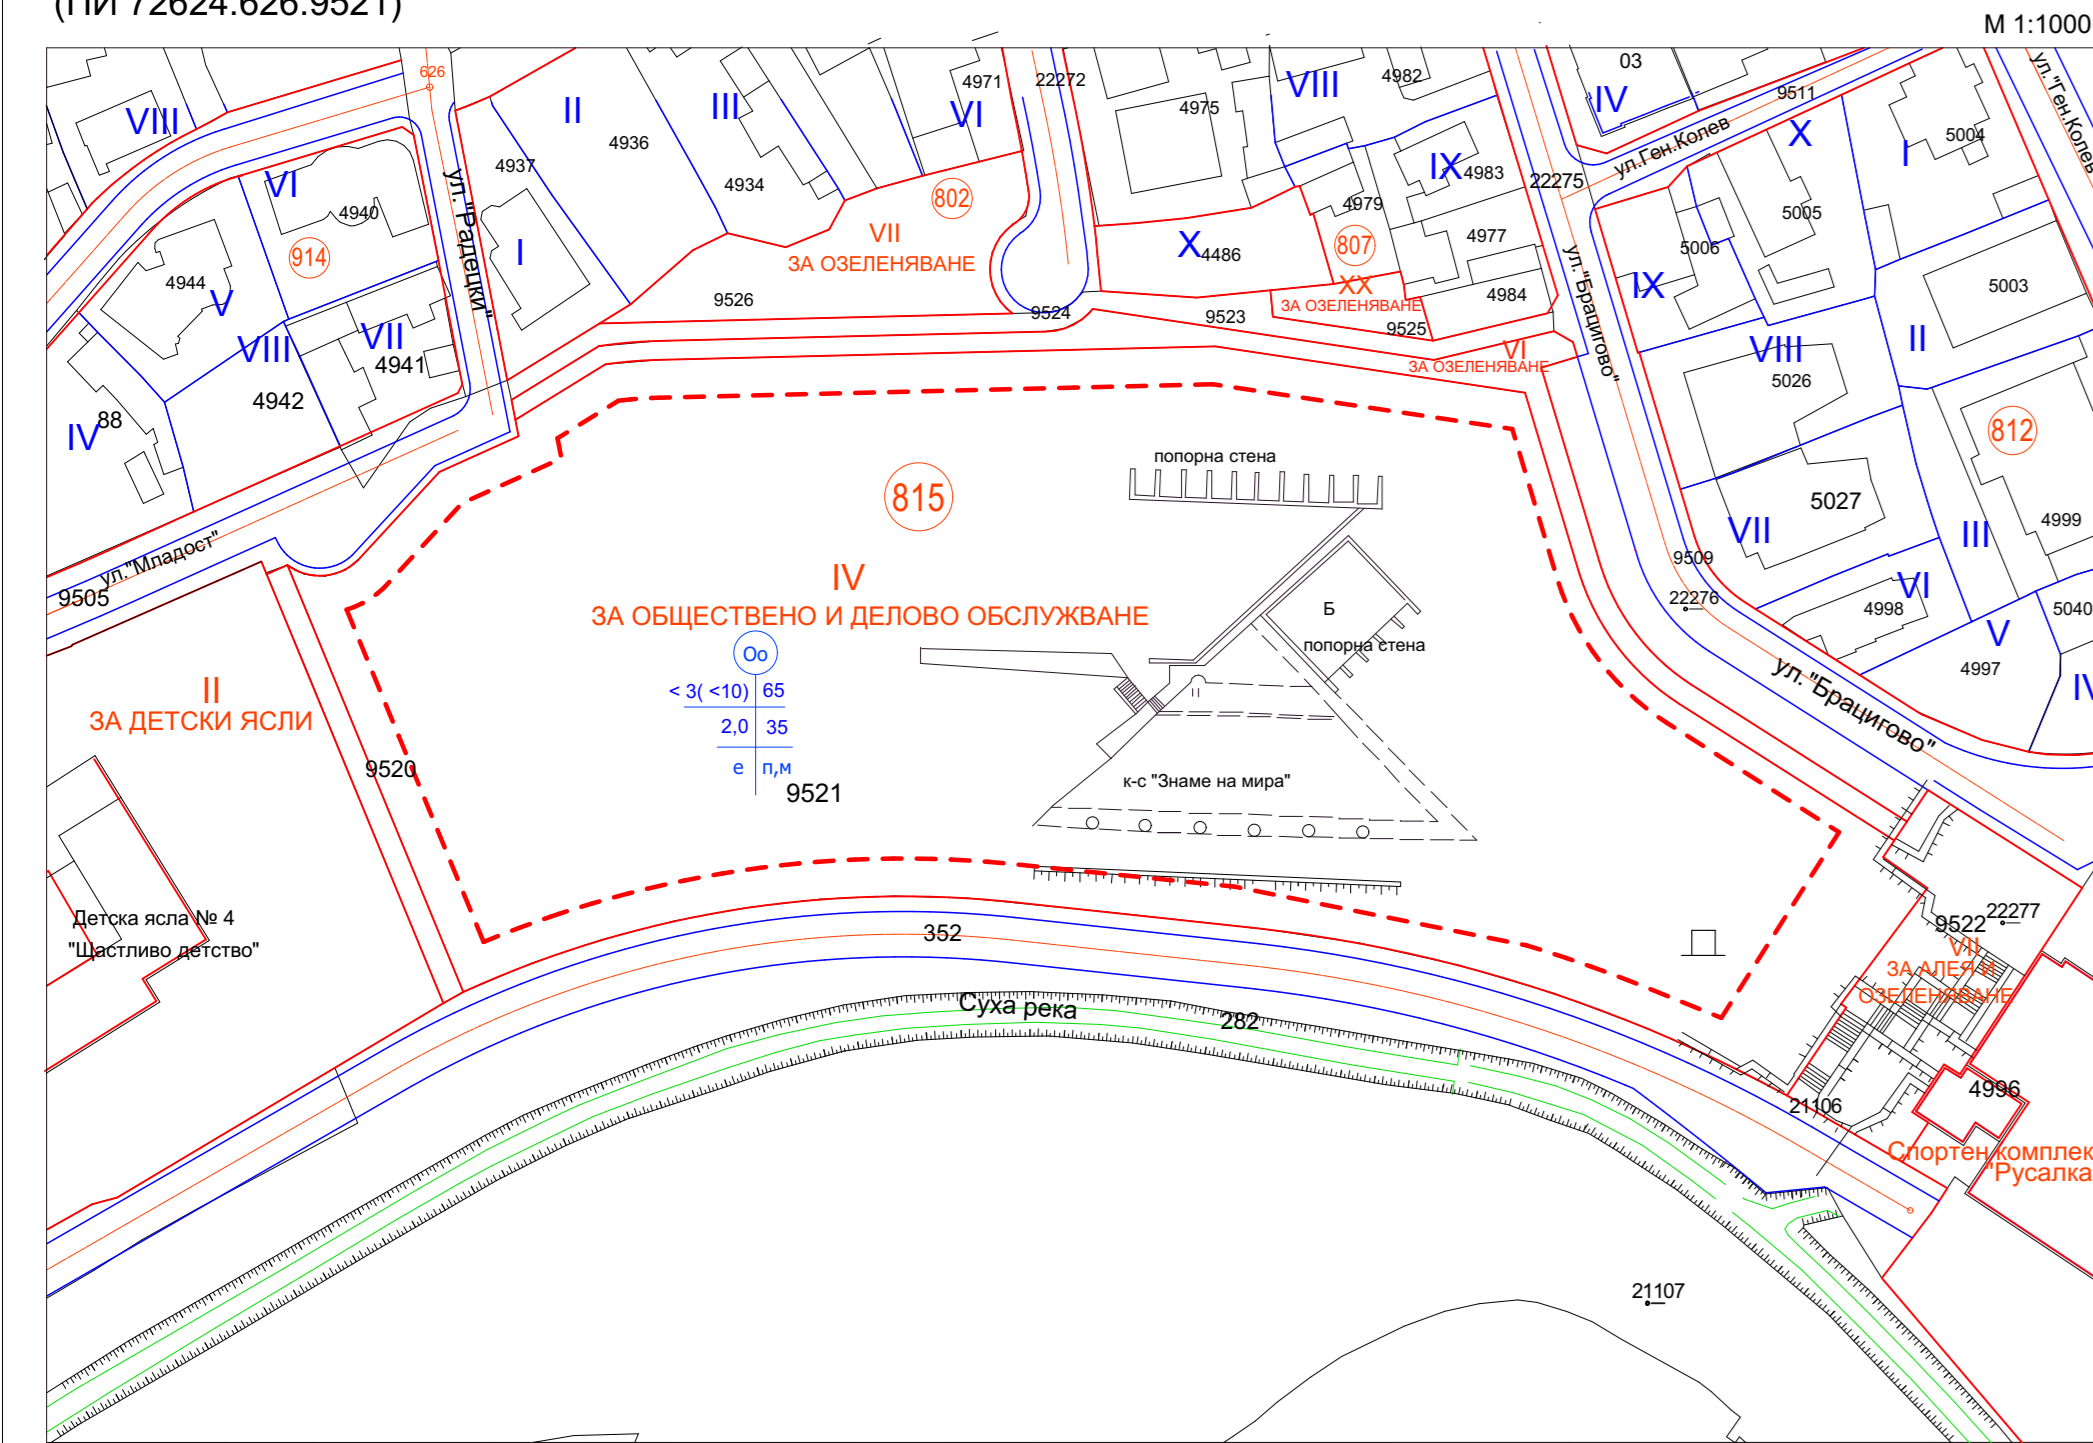

ИЗВАДКА за УПИ IV кв. 815 ,
 част от плана на ЦГЧ гр. Добрич
 (ПИ 72624.626.9521)

Изменение на ПУП - ПР
 част от плана на ЦГЧ гр. Добрич

ПУП - ПР
 част от плана на ЦГЧ гр. Добрич

Изменение на ПУП - ПЗ
 част от плана на ЦГЧ гр. Добрич

Изменение на ПУП - ПРЗ
 за УПИ IV9521, за жилищно строителство и обществено обл. дейности
 кв. 815 , част от плана на ЦГЧ гр. Добрич
 (ПИ 72624.626.9521)